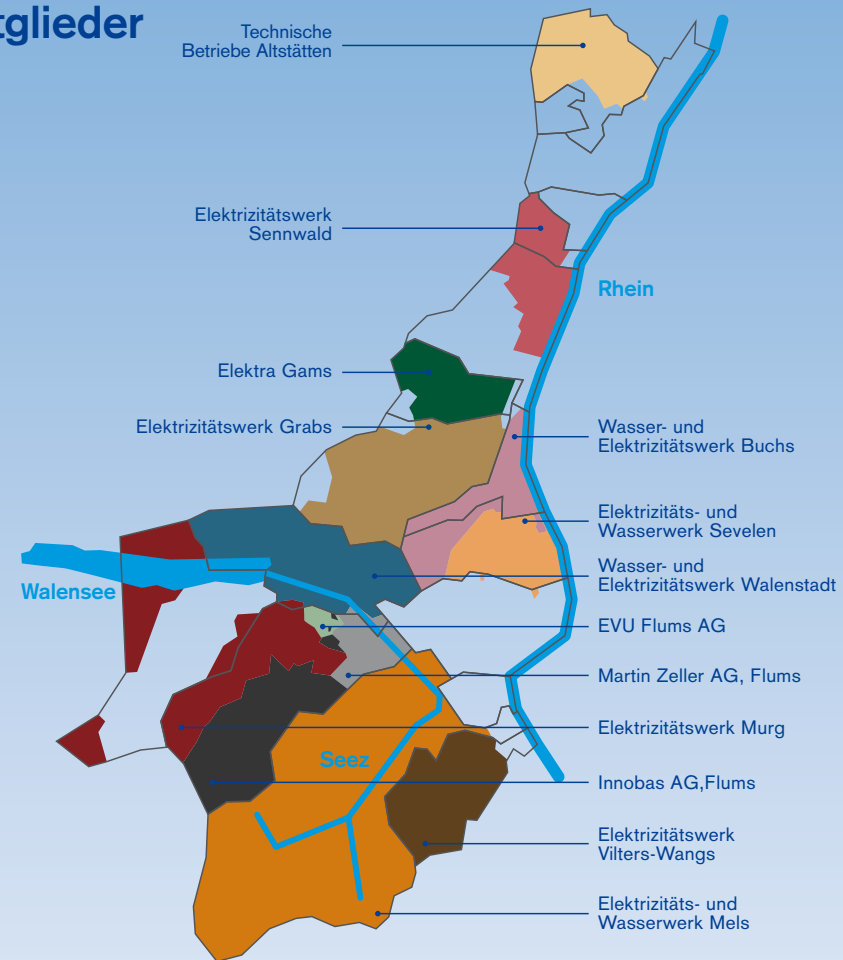

Nicht frankieren
Ne pas affranchir
Non affrancare

Geschäftsantwortkarte Invio commerciale risposta
Envoi commercial-réponse

Rii-Seez Power
Geschäftsstelle
Grünaustrasse 31
9471 Buchs

Naturstrom – die Energie für die Zukunft.

→ Mitglieder